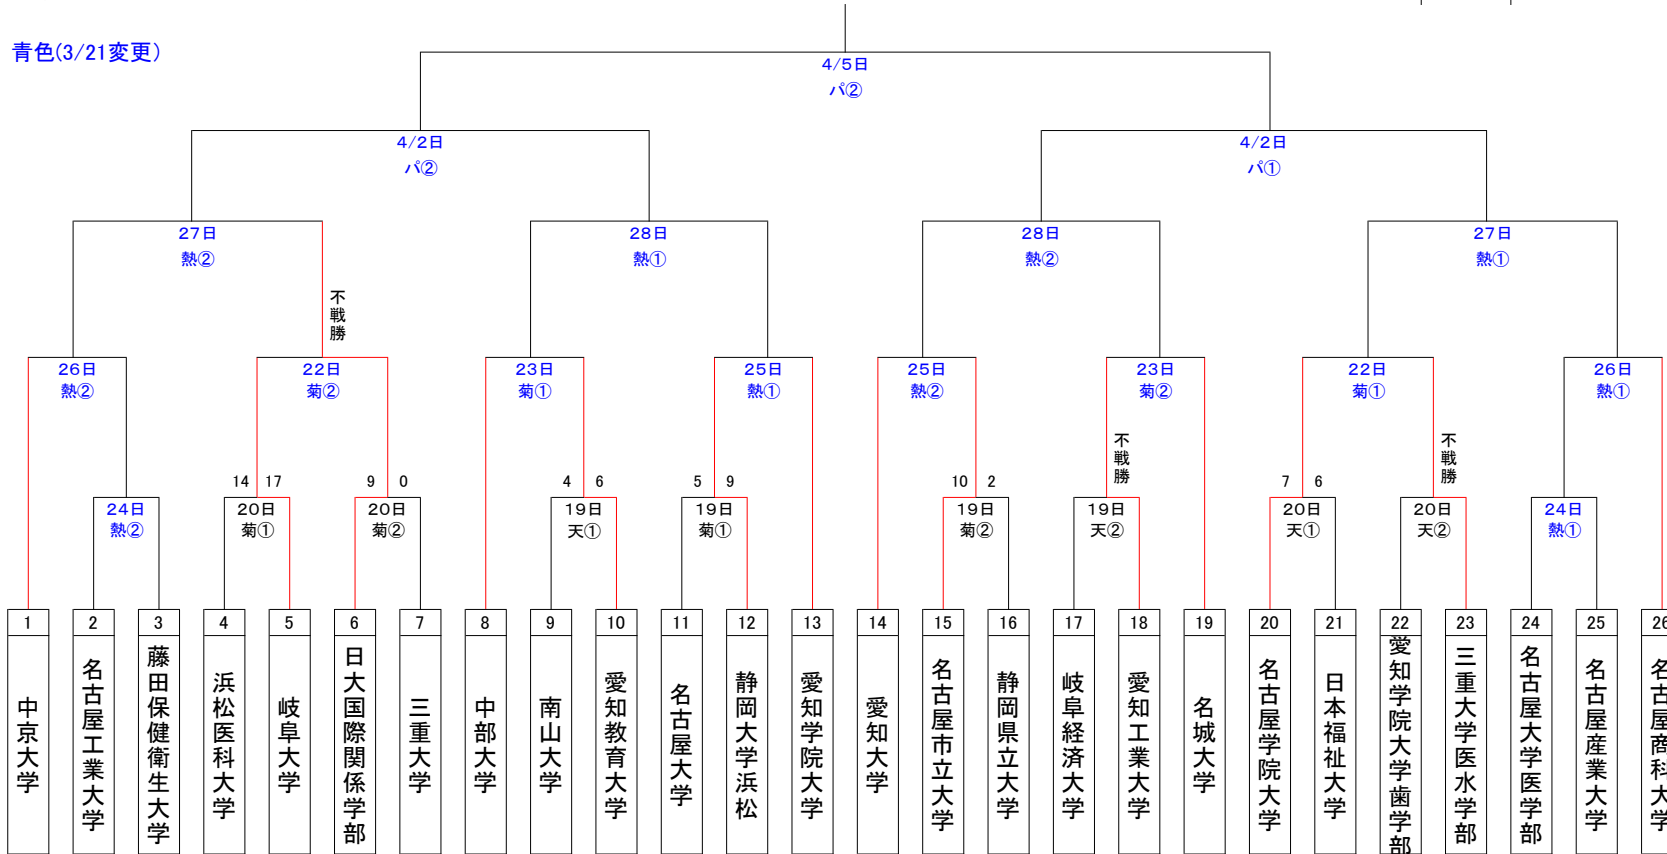

# 平成30年度東海地区大学選手権大会

【会期】平成30年度3月19日～28日

【予備日】菊川球場22・23日 瑞穂球場4月2日・5日

【場所】熱田球場、天竜球場、菊川球場・(パロマ瑞穂球場)

・雨天順延(午前7時)

・第1試合のアナウンス、補助(塁審2名、ボールボーイ)は第2試合目の大学が行う。

→1塁側が審判、三塁側がボールボーイ、アナウンス

・トーナメント番号が若い方が1塁側

<第1試合>9時半開始

<第2試合>12時試合開始予定

(球場)熱:熱田球場

菊:菊川球場

天:天竜球場

パ:パロマ瑞穂

3位決定戦

青色(3/21変更)

- |      |         |          |        |      |          |      |      |      |        |       |        |        |      |         |        |        |        |      |         |        |           |         |          |         |         |
|------|---------|----------|--------|------|----------|------|------|------|--------|-------|--------|--------|------|---------|--------|--------|--------|------|---------|--------|-----------|---------|----------|---------|---------|
| 1    | 2       | 3        | 4      | 5    | 6        | 7    | 8    | 9    | 10     | 11    | 12     | 13     | 14   | 15      | 16     | 17     | 18     | 19   | 20      | 21     | 22        | 23      | 24       | 25      | 26      |
| 中京大学 | 名古屋工業大学 | 藤田保健衛生大学 | 浜松医科大学 | 岐阜大学 | 日大国際関係学部 | 三重大学 | 中部大学 | 南山大学 | 愛知教育大学 | 名古屋大学 | 静岡大学浜松 | 愛知学院大学 | 愛知大学 | 名古屋市立大学 | 静岡県立大学 | 岐阜経済大学 | 愛知工業大学 | 名城大学 | 名古屋学院大学 | 日本福祉大学 | 愛知学院大学歯学部 | 三重大学医学部 | 名古屋大学医学部 | 名古屋産業大学 | 名古屋商科大学 |