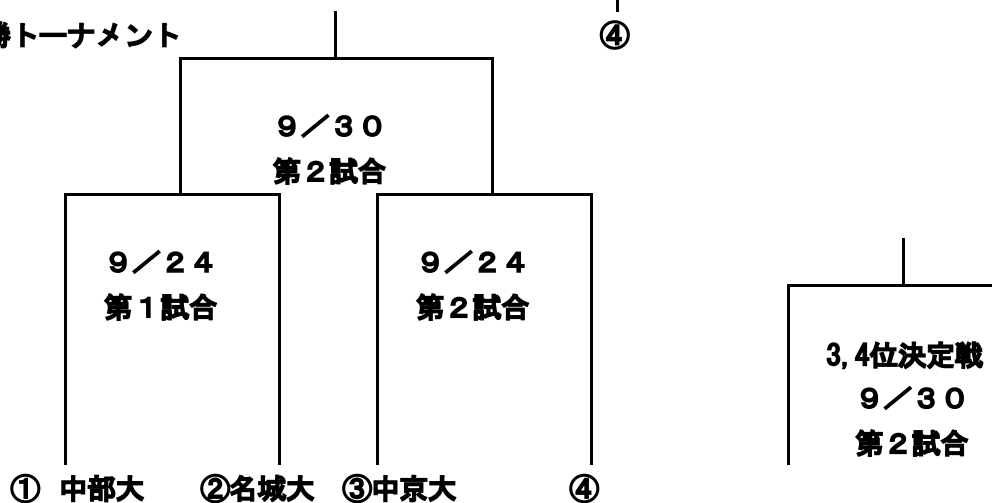

東海地区交流優勝大会

会期：2020年9月2日～10月1日

会場：パロマ瑞穂球場

出場校：中京大、中部大、名城大、愛教大、日福大、静岡大静岡

第1試合：9：30～ 第2試合：12：00～

予選トーナメント

決勝トーナメント

雨天予備日：9月16日、10月1日