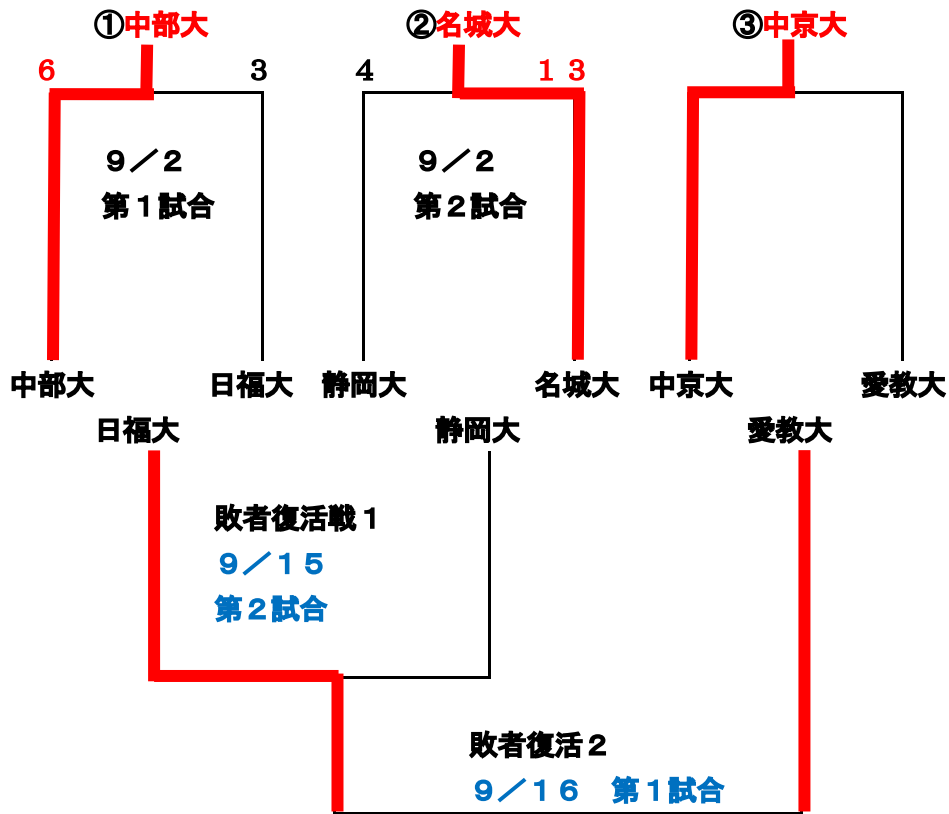

# 東海地区交流優勝大会

会期：2020年9月2日～10月1日

会場：パロマ瑞穂球場

出場校：中京大、中部大、名城大、愛教大、日福大、静岡大静岡

第1試合：9：30～ 第2試合：12：00～

## 予選トーナメント

## 決勝トーナメント

雨天予備日：9月16日、10月1日