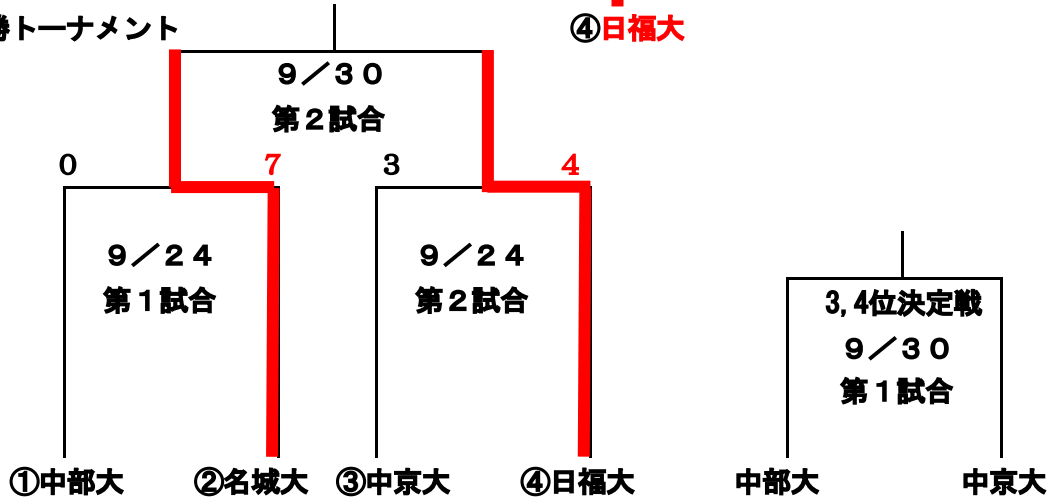

東海地区交流優勝大会

会期：2020年9月2日～10月1日

会場：パロマ瑞穂球場

出場校：中京大、中部大、名城大、愛教大、日福大、静岡大静岡

第1試合：9：30～ 第2試合：12：00～

予選トーナメント

決勝トーナメント

雨天予備日：9月16日、10月1日