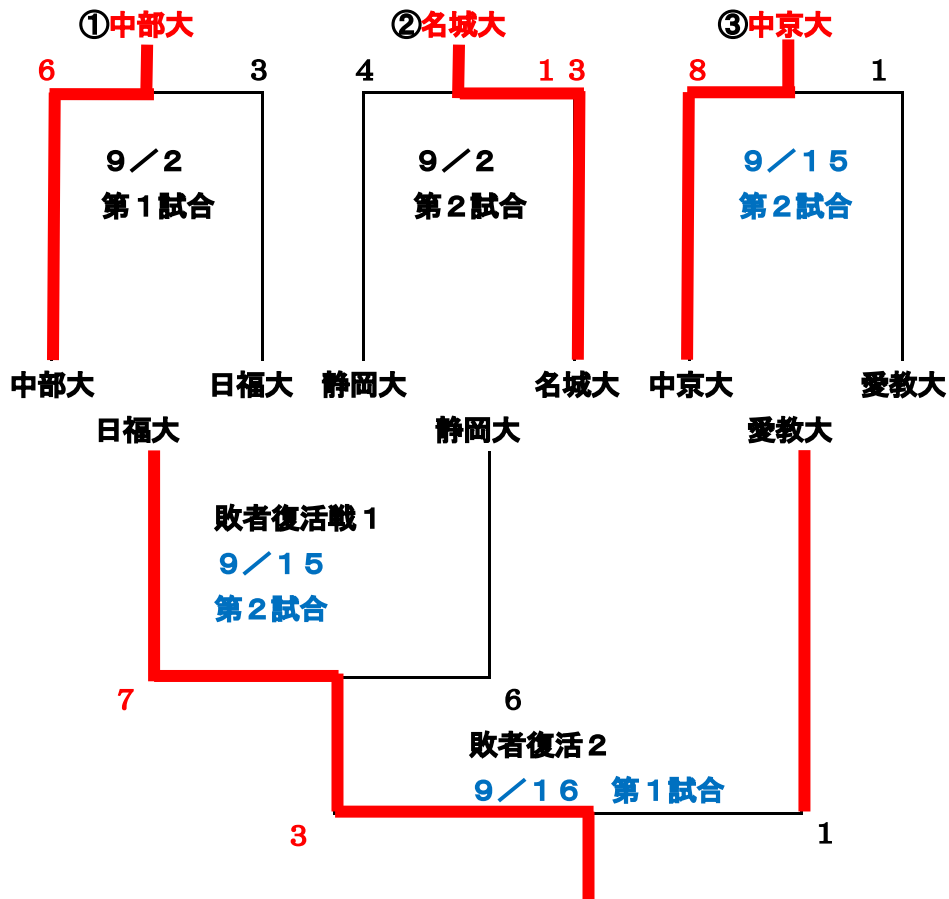

# 東海地区交流優勝大会

会期：2020年9月2日～10月1日

会場：パロマ瑞穂球場

出場校：中京大、中部大、名城大、愛教大、日福大、静岡大静岡

第1試合：9：30～ 第2試合：12：00～

## 予選トーナメント

## 決勝トーナメント

雨天予備日：9月16日、10月1日